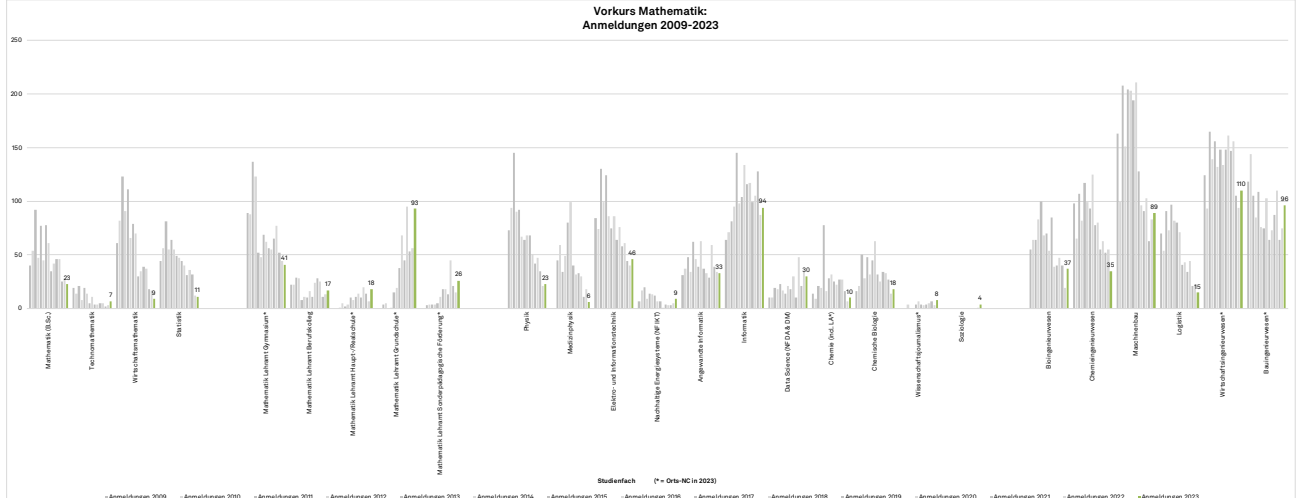

Vorkurse Mathematik 2023, Übersicht über die Anmeldungen

Vorkurs Mathematik: Anmeldungen im Zeitvergleich

Anmeldungen	Anteil in %	Fachkürzel, Fächer	Plätze davon belegt?	2022	2021	2020	2019	2018	2017	2016	2015	2014	2013	2012	2011	2010	2009
Vorkurs Math	202	27%	Math, Stat, Lehramt	300	84%	196	229	309	286	386	272	327	387	389	384	384	384
Vorkurs Nat/ING I	281	30%	Phys, ET, Inf, Data, CS/IT	400	70%	305	391	419	341	431	467	638	637	634	689	634	689
Vorkurs Nat/ING II	407	43%	ICT, Inf, Stat	500	81%	367	382	682	476	462	464	636	678	889	701	889	701
Summe	942			1201	78%	828	832	1380	1101	1238	1902	1688	1664	1754	1754	1754	1754