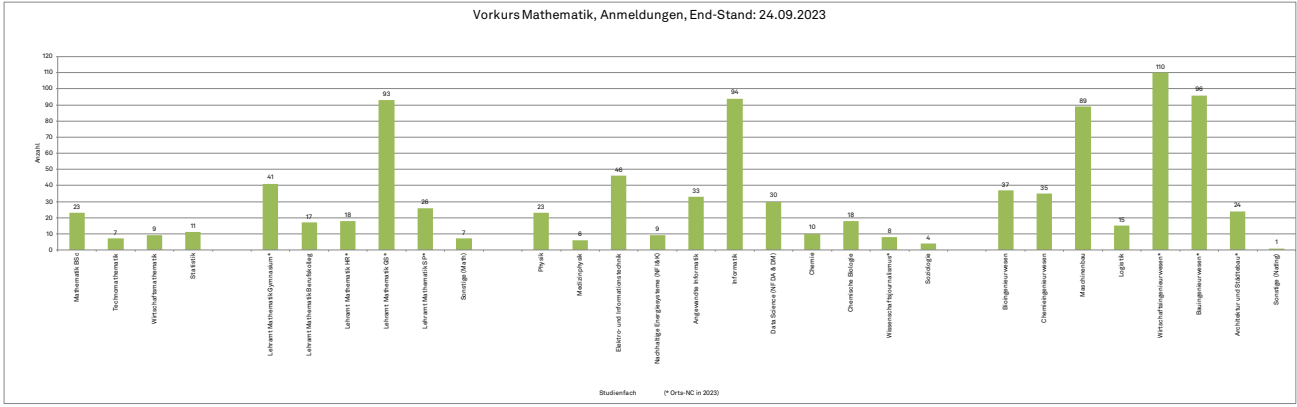

Vorkurse Mathematik 2023, Übersicht über die Anmeldungen

Vorkurs Mathematik: Anmeldungen im Zeitvergleich

Anmeldungen	Anteil in %	Fachkürzel, Fächer	Plätze davon belegt?	2022	2021	2020	2019	2018	2017	2016	2015	2014	2013	2012	2011	2010	2009
Vorkurs Math	202	27%	Math, Stat, Lehramt	300	84%	196	229	309	286	386	272	327	387	389	384	384	384
Vorkurs Nat/ING I	281	30%	Phys, ET, Inf, Data, CS/IT	400	70%	305	391	419	341	431	467	638	637	634	689	634	689
Vorkurs Nat/ING II	407	43%	ICT, Inf, Stat	500	81%	367	382	682	476	462	464	636	678	889	701	889	701
Summe	942			1201	78%	828	832	1380	1101	1238	1902	1688	1664	1754	1754	1754	1754