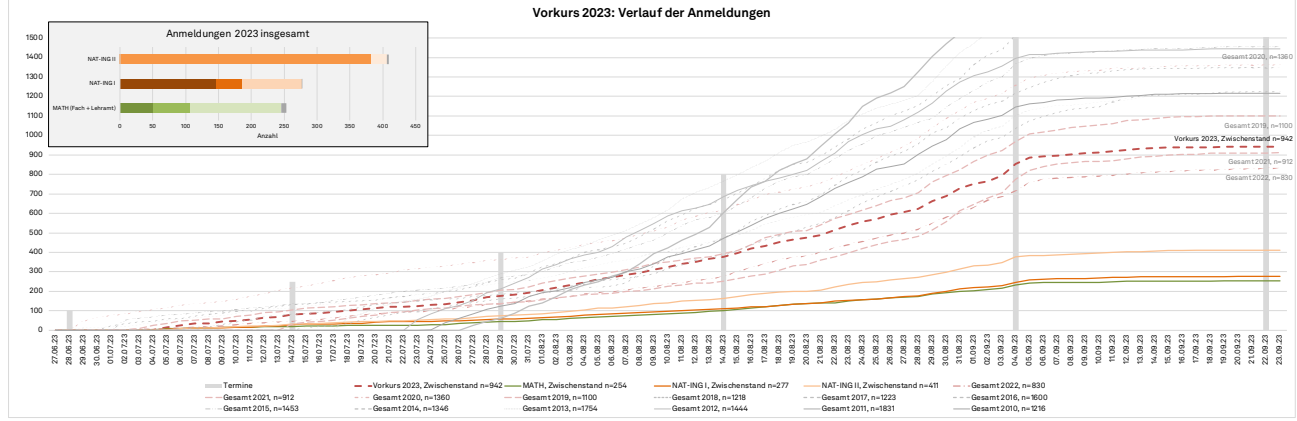

Vorkurse Mathematik 2023, Übersicht über die Anmeldungen

Vorkurs Mathematik: Anmeldungen im Zeitvergleich

Anmeldungen	Anteil in %	Fachkürzel, Fächer	Plätze davon belegt?	2022	2021	2020	2019	2018	2017	2016	2015	2014	2013	2012	2011	2010	2009
Vorkurs Math	202	27%	Math, Stat, Lehramt	300	84%	196	229	309	286	386	272	327	387	389	384	384	384
Vorkurs Nat/ING I	281	30%	Phys, ET, Inf, Data, CS/IT	400	70%	305	391	419	341	431	467	638	637	634	689	634	689
Vorkurs Nat/ING II	407	43%	ICT, Inf, Stat	500	81%	367	382	682	476	462	464	636	678	889	701	889	701
Summe	942			1201	78%	828	832	1380	1101	1238	1902	1688	1664	1754	1754	1754	1754